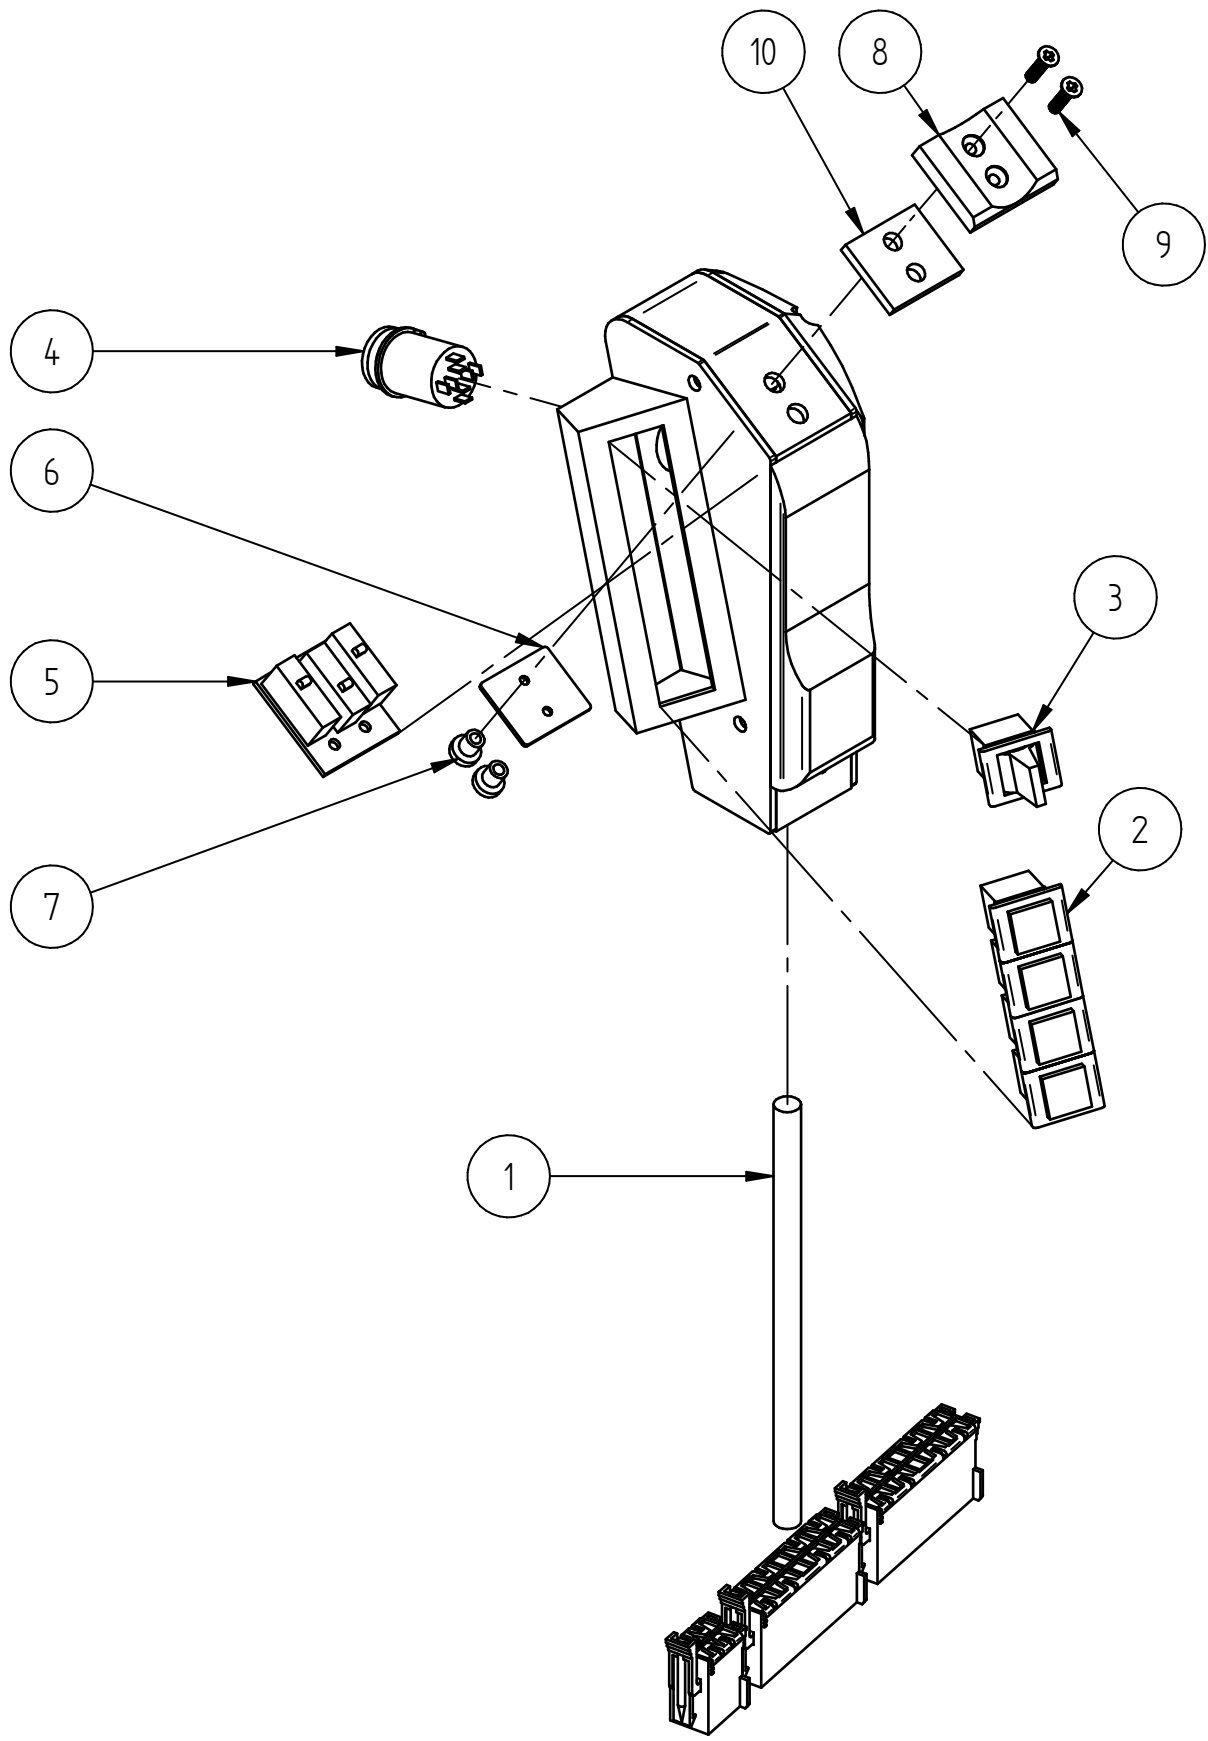

Lyftarmar / Lift arms

Pos. Item	Antal Quantity	Artikel.nr. Part number	Benämning	Title
1	1	015618	Balkrör	Axle
2	4	015622	Shims 0,5mm	Shim
3	4	015623	Shims 1mm	Shim
4	2	015827	Bricka	Washer
5	4	015956	Distans	Spacer
6	2	015957	Axel	Axle
7	2	090444	Sensorhållare	Sensor holder
8	2	090447	Lock	Cover
9	2	090449	Bricka	Washer
10	2	090453	Kronmutter	Crown nut
11	2	090454	Knäledsknut	Knee joint
12	2	090541	Sensornock	Sensor target
13	2	090698	Glidplatta	Friction plate
14	2	090923	Horisontalaxel, knäled	Axle
15	4	091380	Axiallager	Bearing
16	2	091527	Lock	Cover
17	1	092183	Lyftarm vänster	Lift arm left
18	1	092184	Lyftarm höger	Lift arm right
19	2	092198	Bygel	Bracket
20	1	092199	Rör	Pipe
21	2	092213	Dämpplåt	Damp plate
22	8	092217	Låsning	Locking
23	8	092218	Lock	Cover
24	2	092219	Dämpgummi	Damp rubber
25	2	092238	Kopplingsbox	Connection box
26	4	092453	Lagerbricka	Bearing
27	12	800007	Smörjnippel KR 1/8 rak	Grease nipple KR 1/8
28	4	800162	Glidlager öra	Bearing
29	4	800164	Glidlager lod	Bearing
30	4	800165	Glidlager axial	Sensor M18
31	2	800170	Sensor, M18 knäled	Damper
32	2	800212	Dämpelement, SAW 150 B	Flange bearing
33	6	800522	Flänslager	Plug R1/8
34	2	800748	Insexplugg R1/8	Extender 1/8 30mm
35	2	801420	Förlängare 1/8 stål 30mm	Bearing
36	4	801557	Glidlager 7070	Washer
37	2	BRB08,4	Bricka	Washer
38	8	BRB13	Bricka	Spring pin
39	2	FRP08x60	Spännstift	Spring pin
40	8	LKM12	Låsmutter	Lock nut