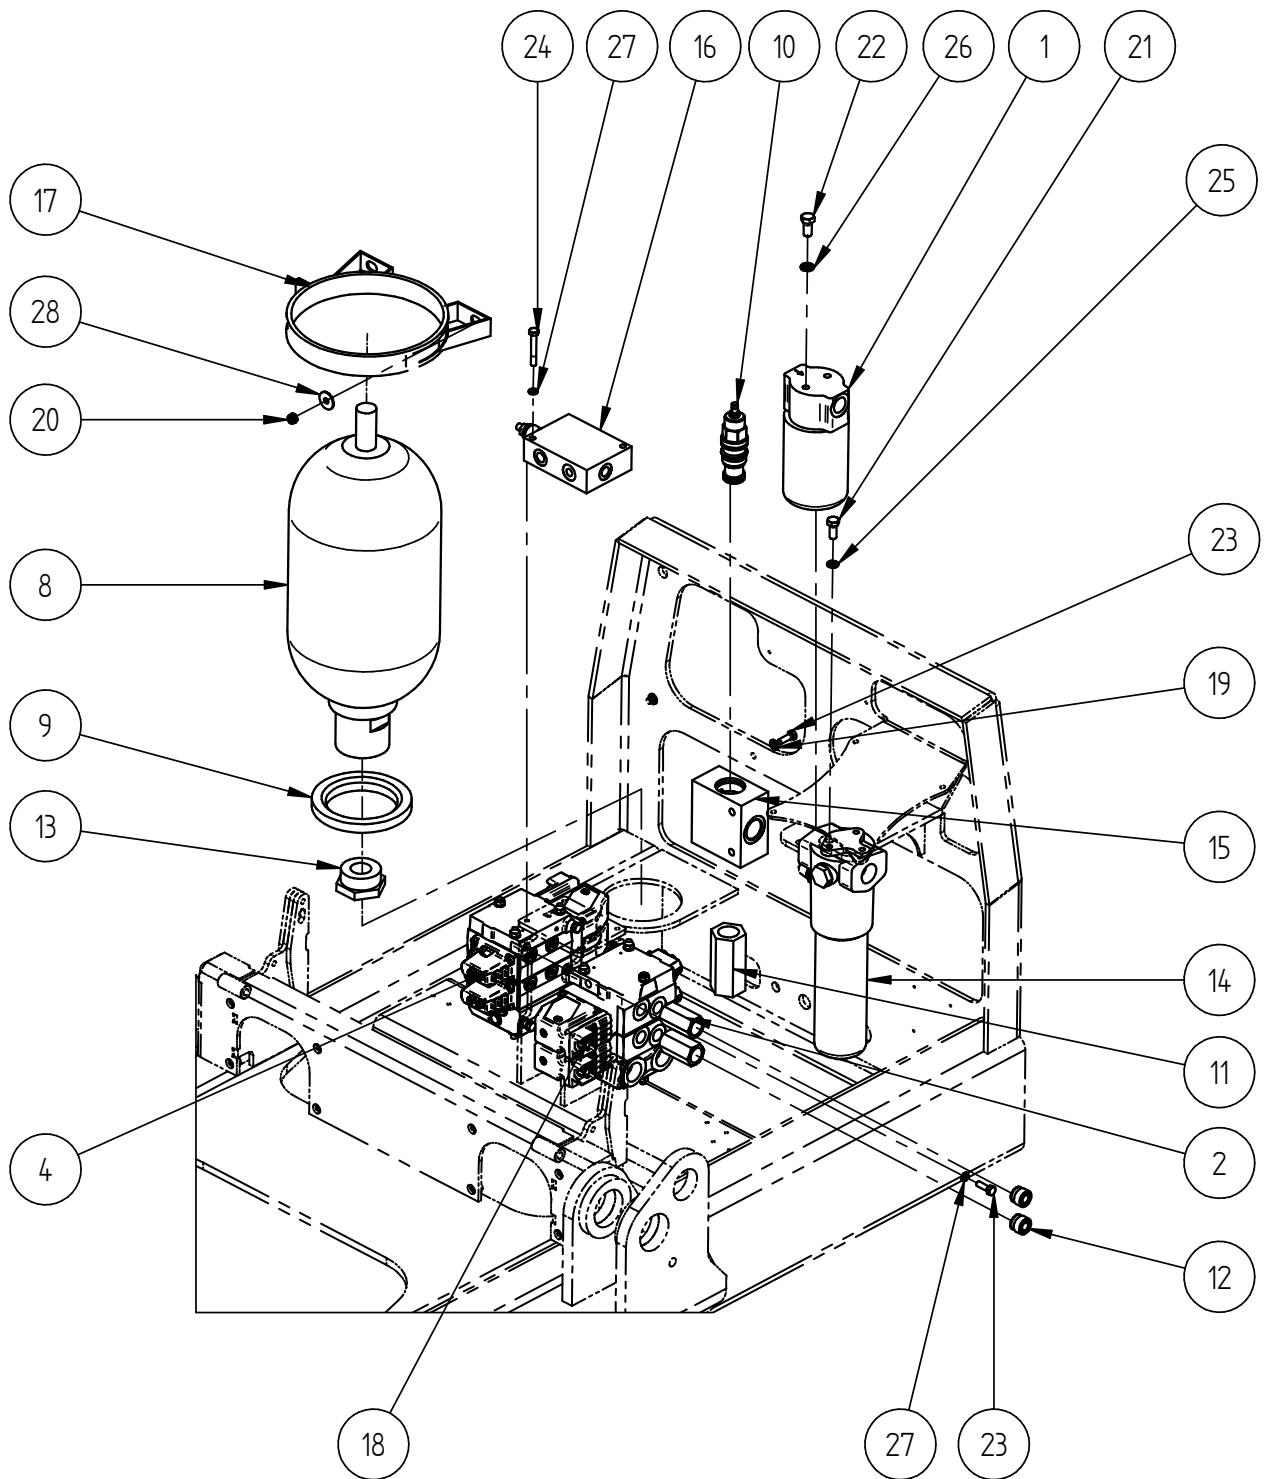

Hydraulik / Hydraulics

Pos. Item	Antal Quantity	Artikel.nr. Part number	Benämning	Title
1	1	016423	Dräneringsfilter	Drain filter
1.1	1	600097	Filterelement MP dränering	Filter element
2	2	090783	Backventilhus	Housing
3	2	091260	Anslutning, UNF 1 1/16"-12	Adapter
4	1	092232	Ventilpaket	Valve assembly
5	1	092235	Adaptersats	Adapter kit
6	1	092236	Slangsats	Hose kit
7	2	092404	Slangsats klocka	Hose kit clock
8	1	600035	Ackumulator 32 Bar	Accumulator 32 Bar
8.1	1	600037	Blåsa till ackumulator	Accumulator bladder
9	1	600038	Dämpning, liten	Rubber support ring
10	1	600043	Tryckreduceringsventil	Pressure reducing valve
11	1	600044	Backventil R1"	Check valve 1"
12	2	600046	Backventil, RVE-16	Check valve
13	1	600050	Reduceringsnippel, 2"-1"	Adapter
13.1	1	600060	Högtrycksfilter MP	High pressure filter
14	1	600061	Filterelement MP, tryck	Filter element
15	1	600087	Ventilhus G1", 55 bar	Manifold
16	1	600093	Tryckpåställningsblock 17 bar	Pressure reducing valve
17	1	600098	Fästklämma	Attachment
18	1	800916	Ventilpaket M25, M26 motor	Valve assembly
19	2	BRB08,4	Bricka	Washer
20	2	LKM8	Låsmutter	Lock nut
21	3	M6SM10x25	Skruv	Screw
22	2	M6SM12x25	Skruv	Screw
23	10	M6SM8x25	Skruv	Screw
24	2	M6SM8x55	Skruv	Screw
25	3	NLM10	Nord-Lock bricka, M10	Nord-lock Washer
26	2	NLM12	Nord-Lock bricka, M12	Nord-lock Washer
27	10	NLM8	Nord-Lock bricka, M8	Nord-lock Washer
28	2	SRKB9X28X2	Karosseribricka, Fzb	Washer