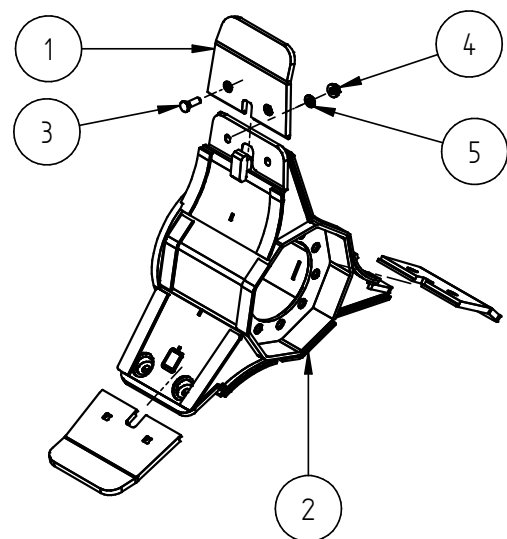

Rivhjul treuddigt höger 091979 / Mounding wheel

Pos. Item	Antal Quantity	Artikel.nr. Part number	Benämning	Title
1	3	091769	Tandplatta	Mounding plate
2	1	091977	Rivhjul treuddigt höger	Mounding wheel
3	6	FHM20x65B	Sparskärsskruv 12.9	Screw
4	6	M6MFM20A	Flänsmutter fosf.	Nut
5	6	NLM20SYD	Nord-Lock bricka, M20, stor Y.D.	Washer