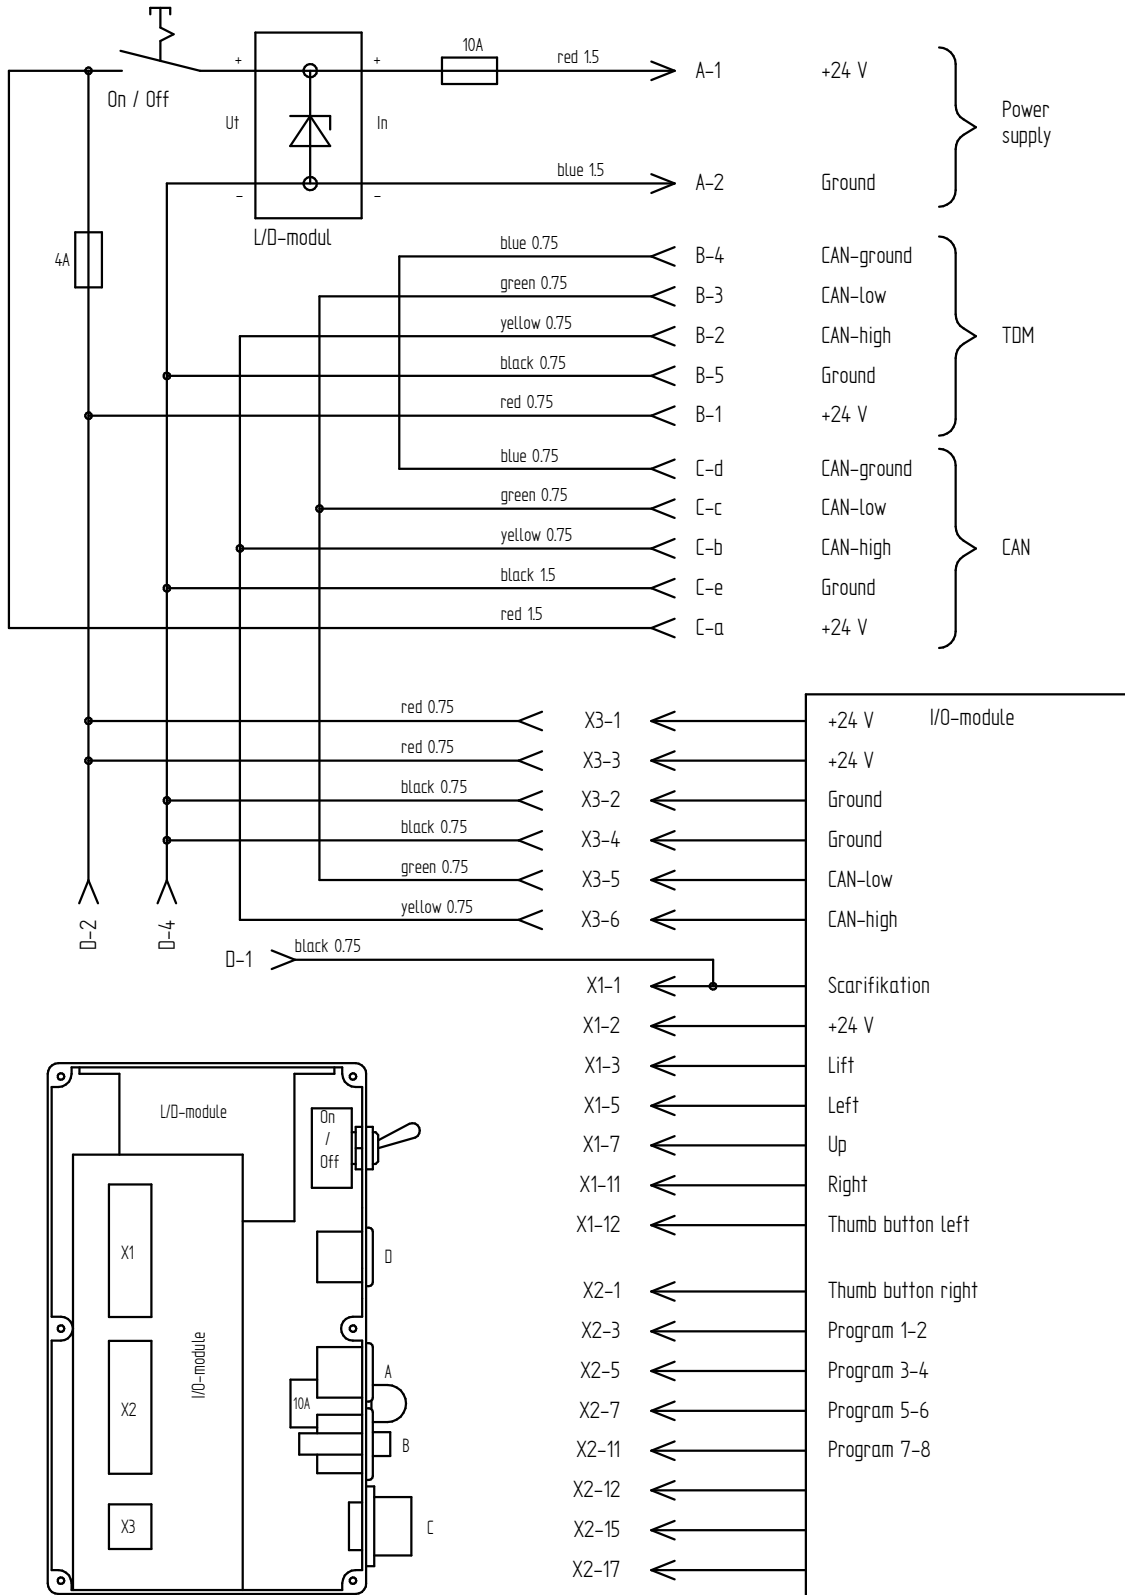

Cablåda / Cab-box