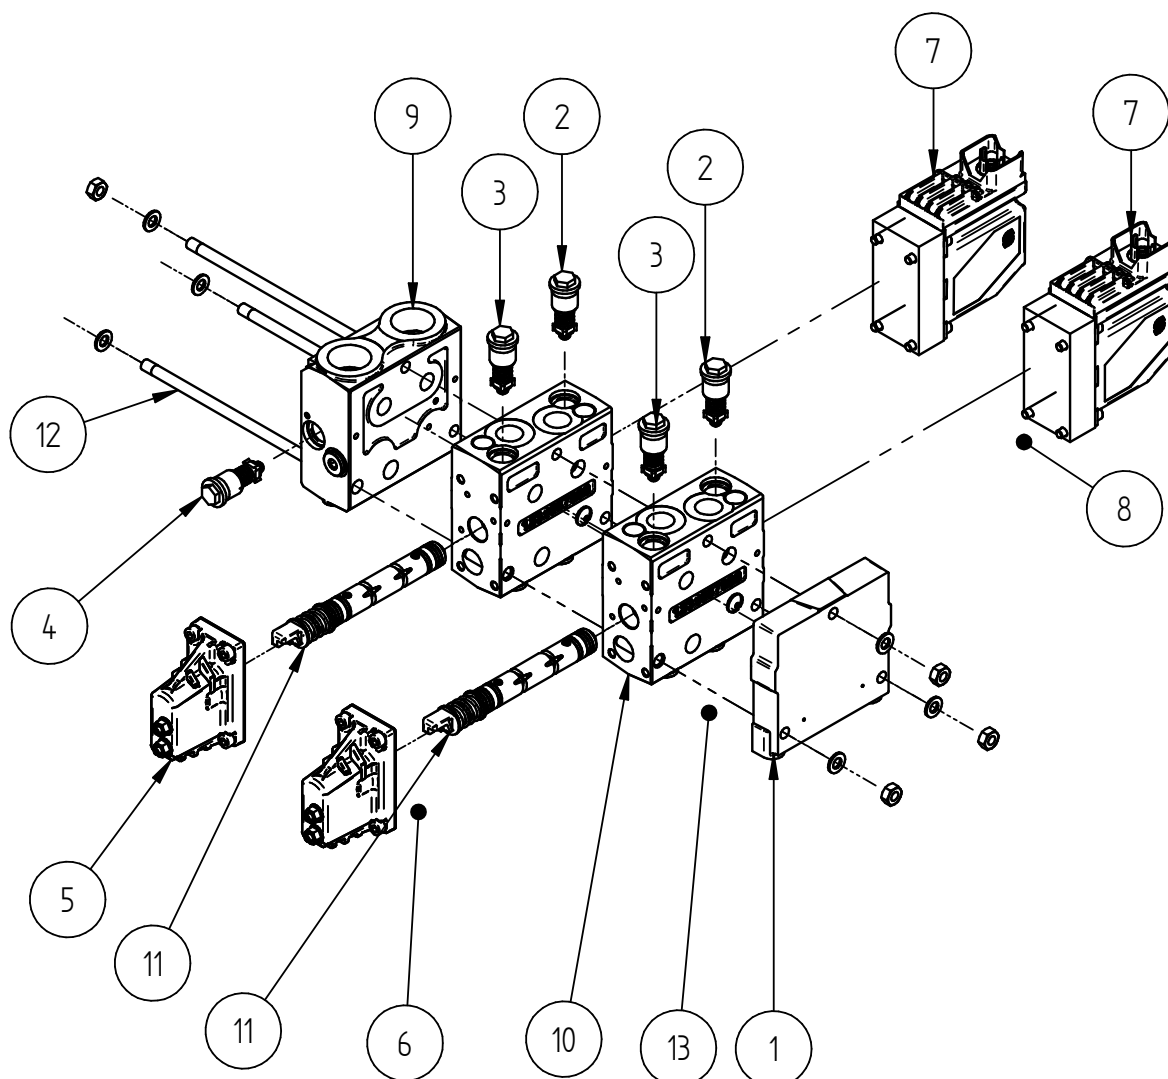

Ventilpaket cylinderfunktioner / Valve assembly 092232

Pos. Item	Antal Quantity	Artikel.nr. Part number	Benämning	Title
1	1	157B2014	Ändplatta, PVSI	End Plate
2	2	157B2032	Chock & Efterfylln.Ventil	Chock & anti cavitation valve
3	2	157B2230	Chock & Efterfylln.Ventil	Chock & anti cavitation valve
4	1	157B2280	Chock & Efterfylln.Ventil	Chock & anti cavitation valve
5	2	157B3174	Kåpa PVG 32	Housing, PVG 32
6	2	157B3999	Packningssats PVM/PVMD 32	Seal kit PVM/PVMD 32
7	2	157B4428	Elmodul PVEM, prop., 24V, flyt	Electrical module, prop., 24V, float
8	2	157B4997	Packningssats PVE 32, SN2	Seal kit PVE 32, SN2
9	1	157B5941	Pumpsidemodul PVPV CC 32	Pump Side Module
10	2	157B6233	PVB Basventil	PVB valve section
11	2	157B7624	Ventilslid, PVG-32	Valve spool, PVG-32
12	1	157B8002	Monteringsatts	Assembly kit
13	3	157B8999	Packningssats PVG32	Seal kit PVG32