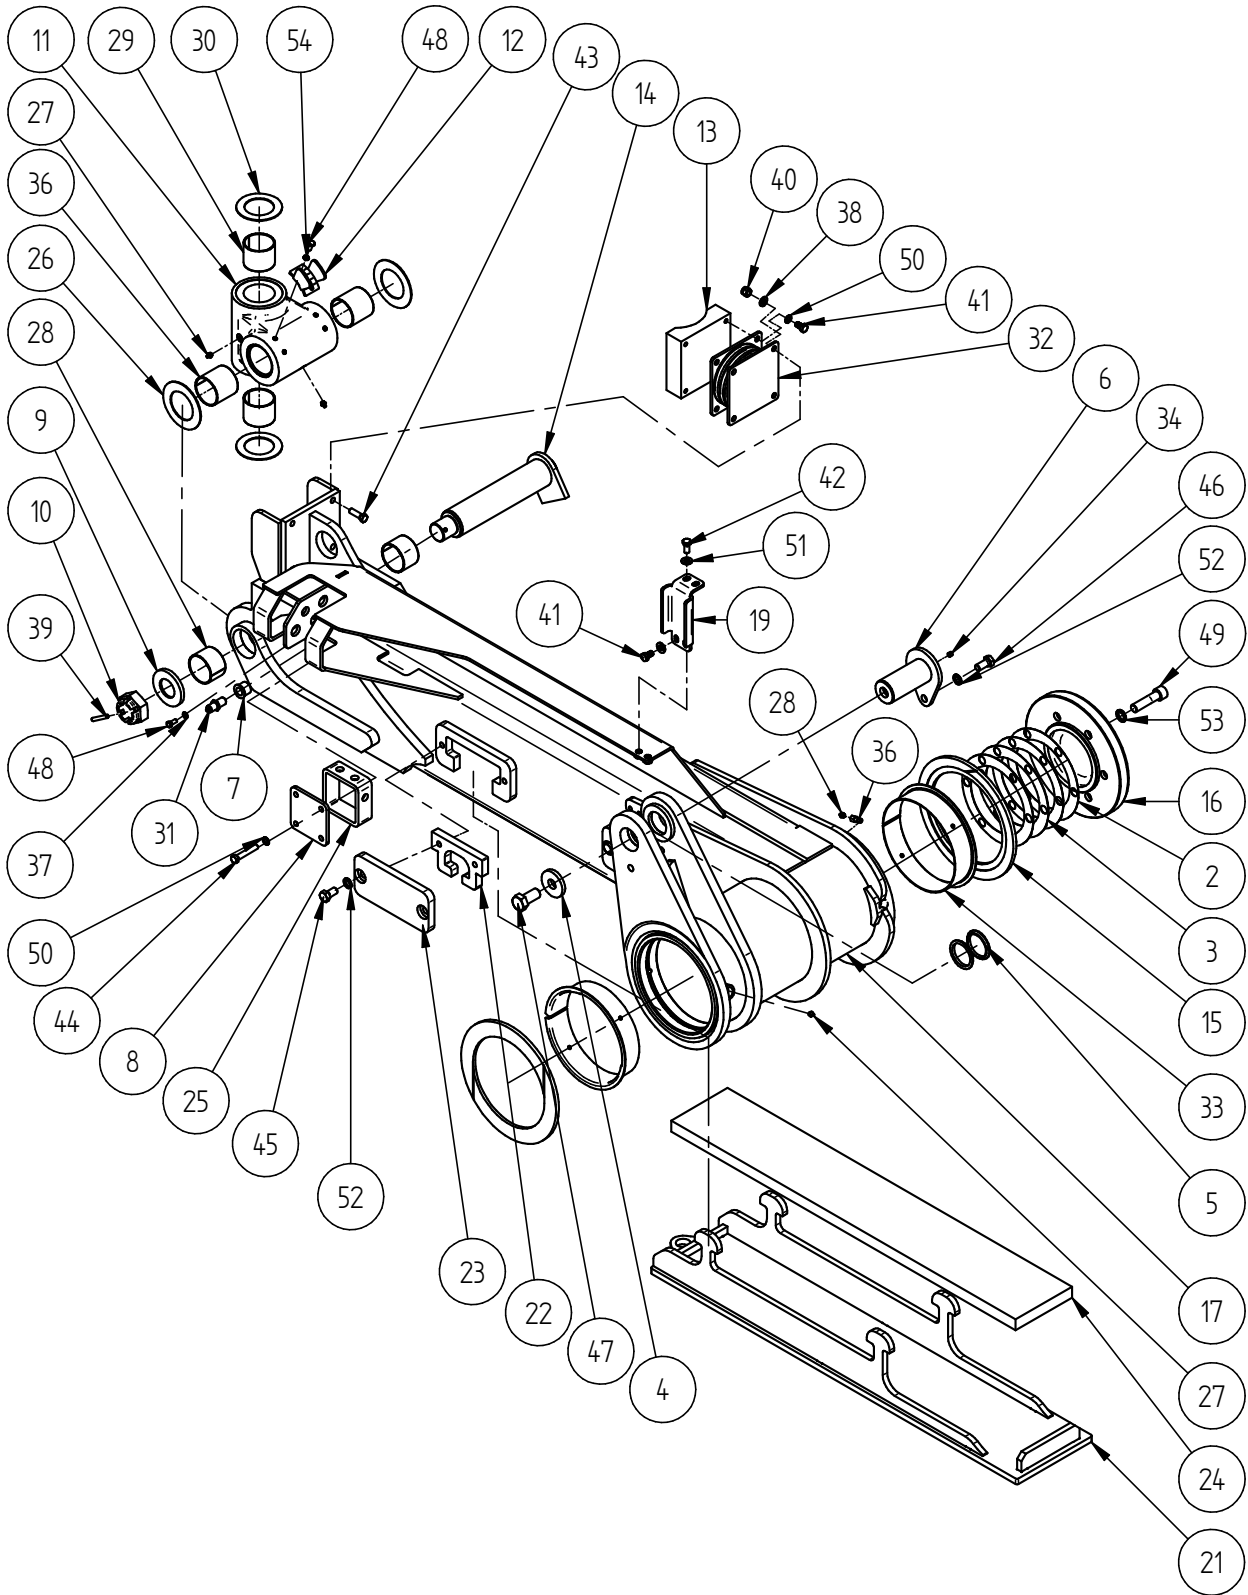

M24.a Reservdelar / Spare parts	M24a_G13	190522
		Grupp/Section 13 Sida/Page 10