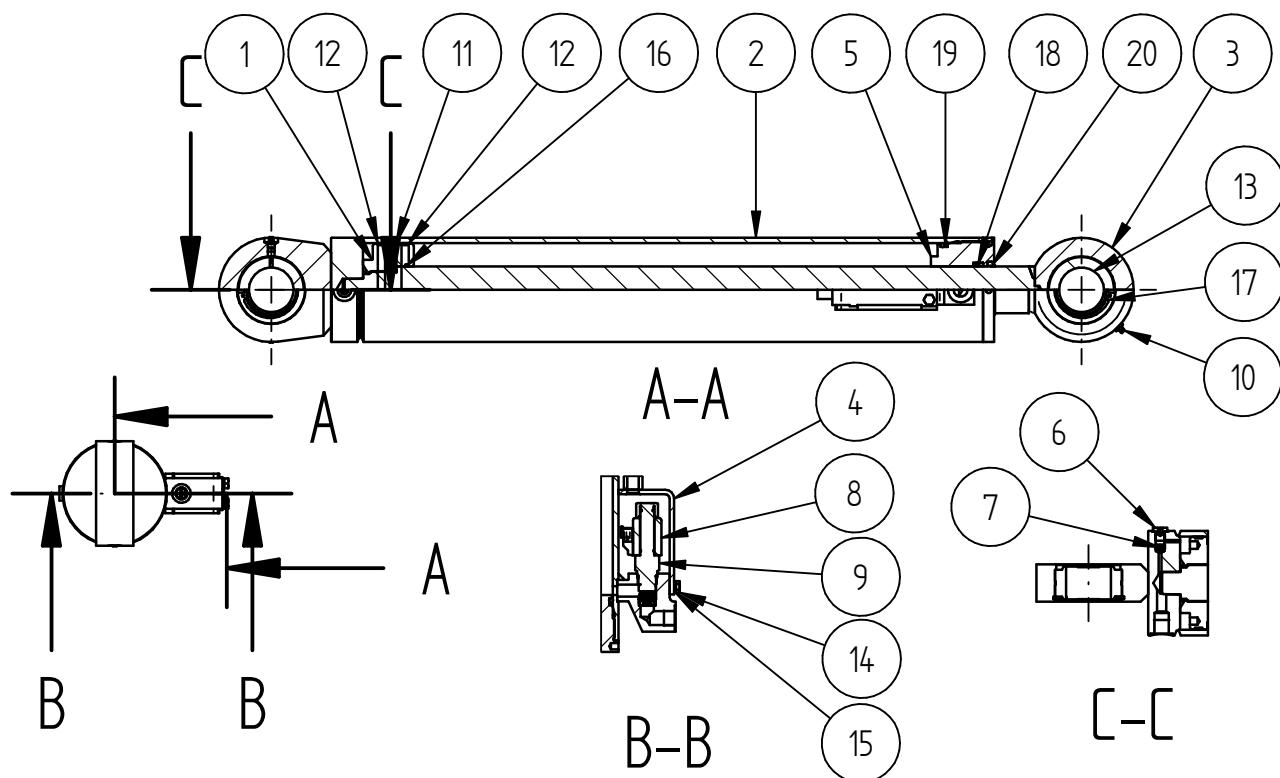

Hydraulicylinder / Hydraulic cylinder 092180

Pos. Item	Antal Quantity	Artikel.nr. Part number	Benämning	Title
1	1	016268	Kolv	Piston
2	1	092182	Cylinderrör	Cylinder pipe
3	1	092323	Kolvstäng	Rod
4	1	092636	Skyddskåpa	Cover
5	1	0D14024	Toppmutter	Cylinder head
6	1	600022	Plugg, VSTI R1/4"-ED	Plug
7	1	600126	Backventil RVA 6	Check valve
8	1	600132	Magnet SUN 24V Deutsch	Coil
9	1	600135	2/2 Ventil T-5A	Valve
10	3	800007	Smörjnippel KR 1/8 rak	Grease nipple KR1/8
11	1	801231	Kolvtätning HDP 330 125/104x7,8	Piston seal
12	2	801232	Styrning KB 125/120x9,6	Guide ring
13	2	D200530	Ledlager GE60ES 2RS	Bearing
14	2	M6SM8x20	Skruv	Screw
15	2	NLM8	Nord-Lock bricka, M8	Washer
16	1	R62,2x3,0	O-ring	O-ring
17	2	SGH090	Spårring	Lock ring
18	1	SI63_73x12	Kolvstängstätning	Piston seal
19	1	SR115_125_R114,3x5,7	Stödring/o-ring	Support ring/ o-ring
20	1	VA63_75_7x10	Avstrykare	Wiper
	1	D200531	Packningssats	Seal kit