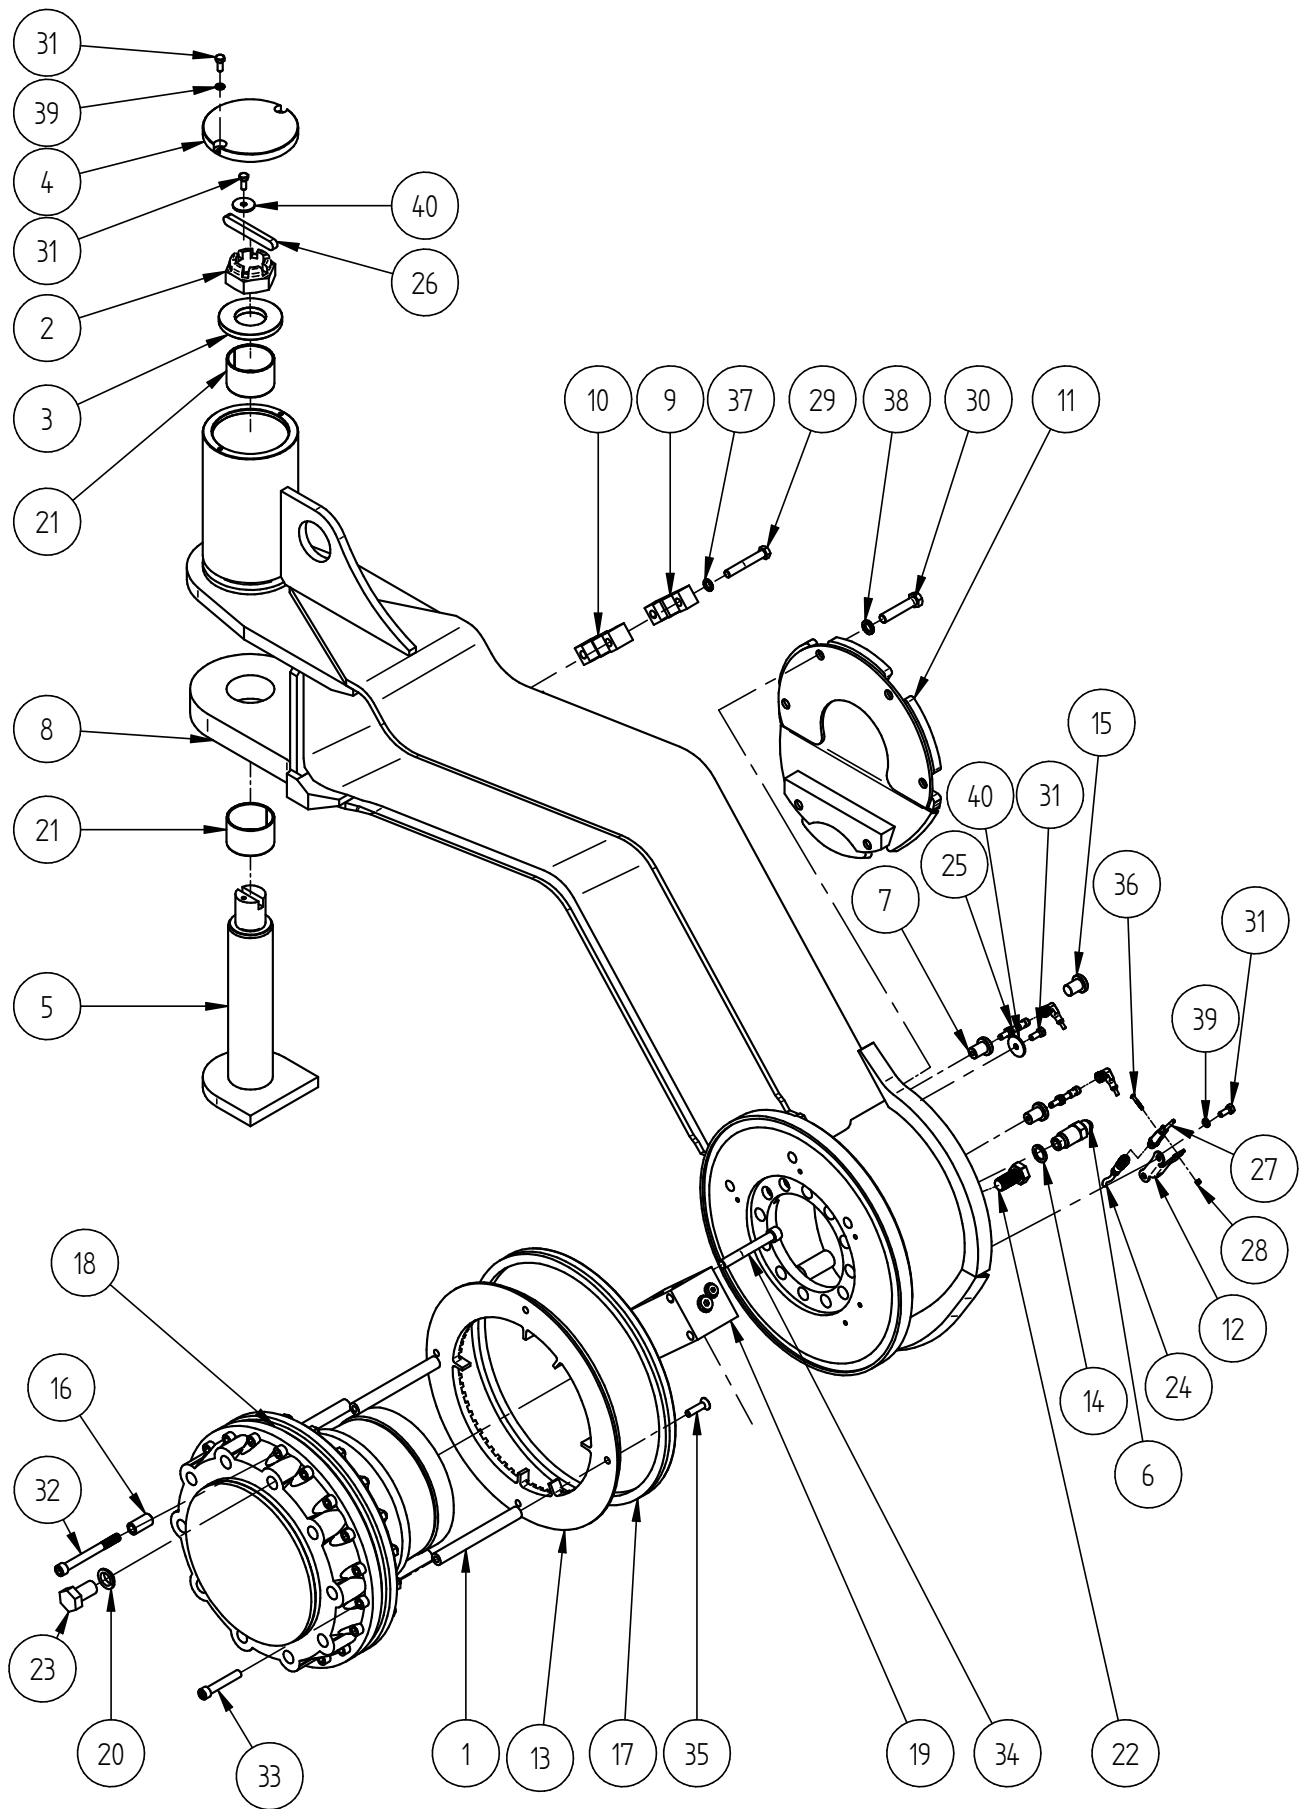

Klocka vänster / Clock left

Pos. Item	Antal Quantity	Artikel.nr. Part number	Benämning	Title
1	4	090319A	Distansstång	Rod
2	1	090453	Kronmutter	Crown nut
3	1	090478	Bricka	Washer
4	1	090773	Lock, knäled	Cover
5	1	090931	Axel	Axle
6	1	091261	Anslutning, UNF 7/8"-14	Adapter
7	2	091674	Sensorhållare, M8 L=31	Sensor holder
8	1	091931	Klocka vänster 2013	Clock
9	1	091933	Klammer	Clamp
10	1	091934	Klammer	Clamp
11	1	091946	Lock	Cover
12	1	091954	Fäste	Attachment
13	1	092053	Pulsskiva	Pulse wheel
14	1	092245	Adaptersats klocka	Adapter kit
15	1	092406	Plugg	V-ring
16	1	092451	Distans	Sleeve
17	1	500036	V-ring	V-ring
18	1	600154	Hydraulmotor BB6/2500	Hydraulic motor
19	1	600041	Lasthållningsblock	Manifold
20	10	800024	Fjäderkona	Cone washer
21	2	800162	Glidlager öra	Bearing
22	12	800168	Motorbult	Motor bolt
23	10	800169	Rivhjulsbult	Bolt
24	1	800474	Kabel M12 rak 4-polig hona 10m	Cable
25	2	800534	Sensor, M8 rivhjul	Sensor M18
26	1	800586	Plattkil	Parallel key
27	1	801204	Y-kabel 0,6m M12 hona 90° LED	Y cable
28	1	LKM4	Låsmutter	Lock nut
29	2	M6SM12x80	Sexkantsskruv, 8.8 Fzb	Screw
30	6	M6SM14x70	Skruv	Screw
31	8	M6SM8x20	Skruv	Screw
32	1	MC6SM12x120B	Skruv 12.9	Screw
33	3	MC6SM12x80B	Skruv	Screw
34	4	MC6SM14x110B	Skruv	Screw
35	4	MF6SM10x40A	Skruv	Screw
36	1	MRTM4x25	Skruv	Screw
37	2	NLM12	Nord-Lock bricka, M12	Nord-lock Washer
38	6	NLM14	Nord-Lock bricka, M14	Nord-lock Washer
39	4	NLM8	Nord-Lock bricka, M8	Washer
40	4	SRKB9x35x3	Karosseribricka, Fzb	Washer