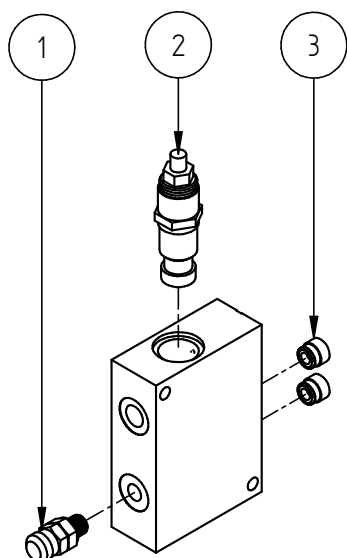

Tryckpåställningsblock 17 bar 600093 / Pressure reducer 17 bar

Pos. Item	Antal Quantity	Artikel.nr. Part number	Benämning	Title
1	1	2103-01-1800	Manometeruttag	Pressure gauge connection
2	1	600101	Tryckreduceringspatron	Pressure reducer
	1	600123	Tätningssats till 600101	Seal kit for 600101
3	2	600107	Backventil RVE-08	Check Valve