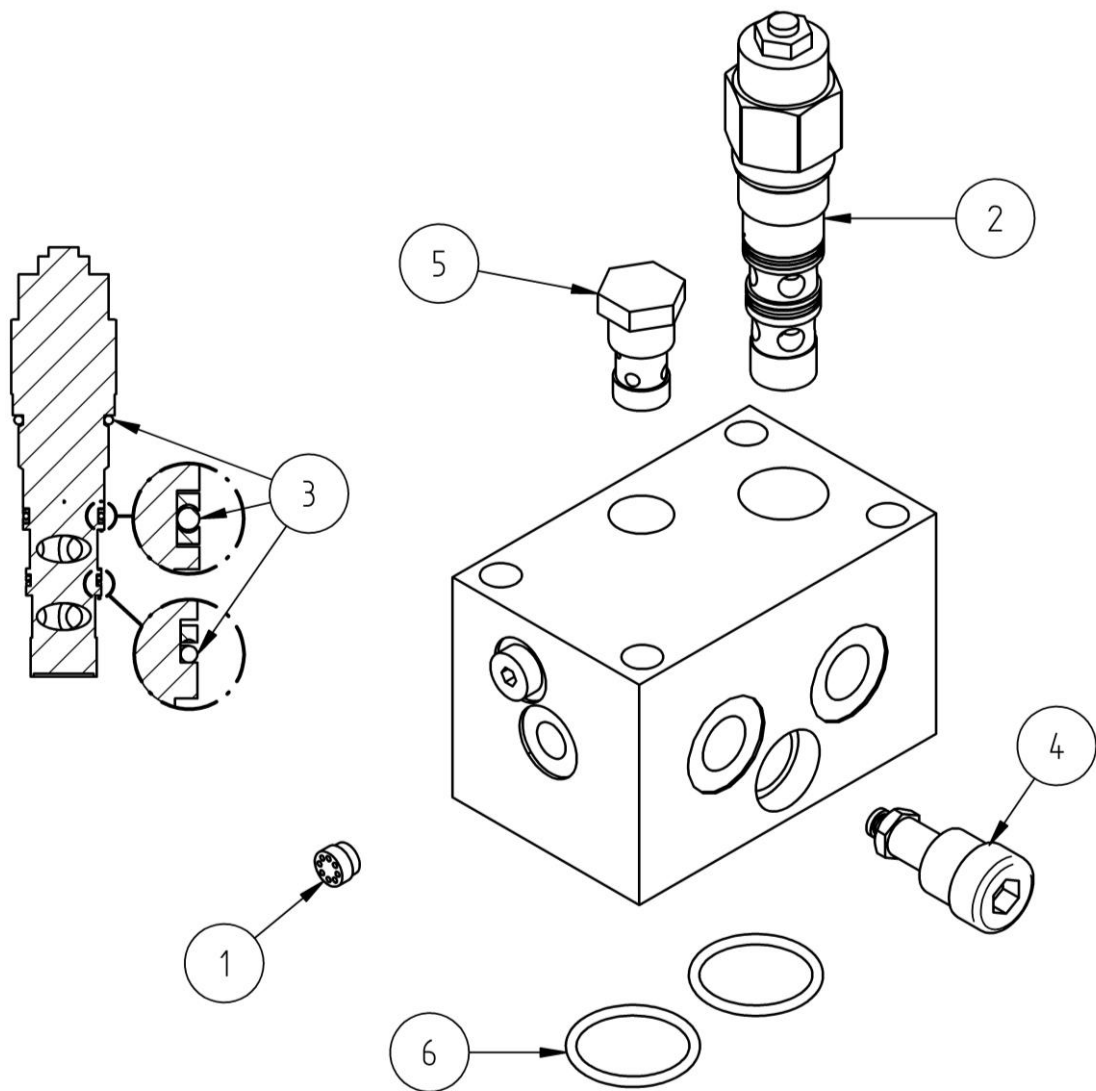

Lasthållningsblock 600041/ Load holding valve

Pos. Item	Antal Quantity	Artikel.nr. Part number	Benämning	Title
1	1	600086	Backventil lasthållningsblock	Check valve
2	1	600088	Lasthållningspatron	Load holding cartridge
3	1	800175-A	Tätningssats lasthållningspatron	Seal kit
4	1	600091	Chockpatron lasthållningsblock	Chock valve
5	1	600094	Backventil lasthållningsblock	Check valve
6	2	R37,69x3,53	O-ring, N/70	O-ring