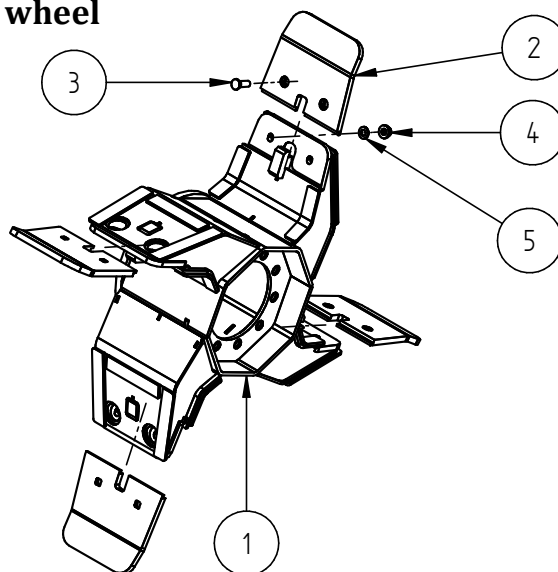

Rivhjul fyruddigt höger 091758 / Mounding wheel

Pos. Item	Antal Quantity	Artikel.nr. Part number	Benämning	Title
1	1	091756	Rivhjul fyruddigt höger	Mounding wheel
2	4	091769	Tandplatta	Mounding plate
3	8	FHM20x65B	Sparskärsskruv 12.9	Screw
4	8	M6MFM20A	Flänsmutter fosf.	Nut
5	8	NLM20SYD	Nord-Lock bricka, M20, stor Y.D.	Washer