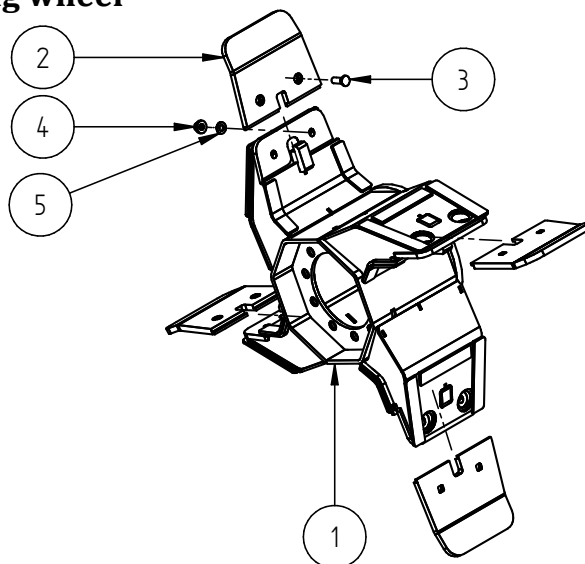

Rivhjul fyruddigt vänster 091757 / Mounding wheel

Pos. Item	Antal Quantity	Artikel.nr. Part number	Benämning	Title
1	1	091755	Rivhjul fyruddigt vänster	Mounding wheel
2	4	091769	Tandplatta	Mounding plate
3	8	FHM20x65B	Sparskärsskruv 12.9	Screw
4	8	M6MFM20A	Flänsmutter fosf.	Nut
5	8	NLM20SYD	Nord-Lock bricka, M20, stor Y.D.	Washer