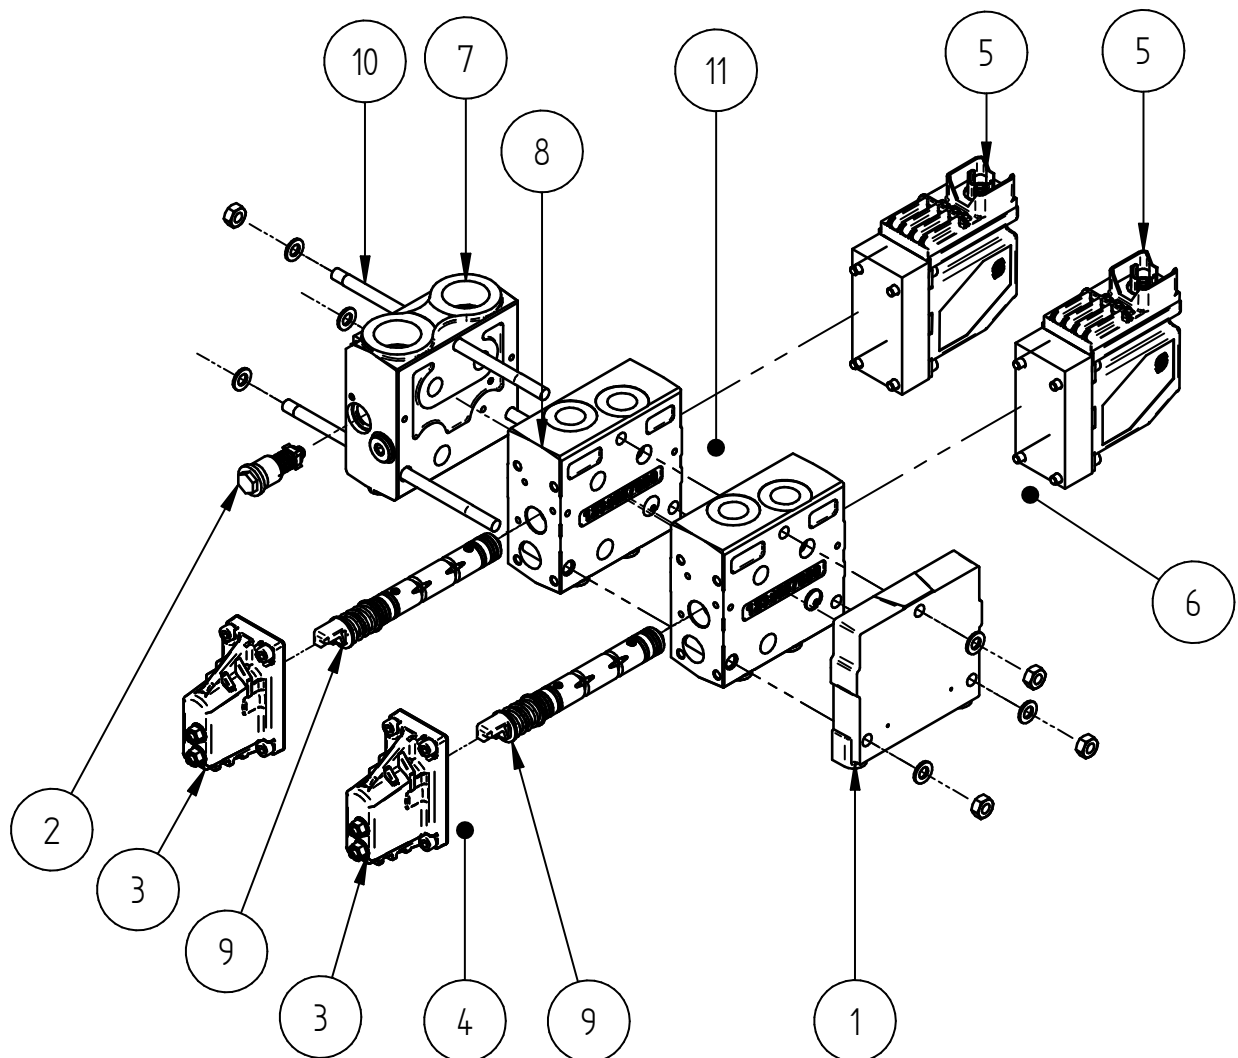

Ventilpaket rivhjul / Valve assembly 800916

Pos. Item	Antal Quantity	Artikel.nr. Part number	Benämning	Title
1	1	157B2015	Ändplatta, PVSI	End plate
2	1	157B2280	Chock & Efterfylln.Ventil	Chock & anti cavitation valve
3	2	157B3174	Kåpa PVG 32	Housing, PVG 32
4	2	157B3999	Packningssats PVM/PVMD 32	Seal kit PVM/PVMD 32
5	2	157B4032	Elmodul PVEH 24V	Electrical module, prop., 24V
6	2	157B4997	Packningssats PVE 32, SN2	Seal kit PVE 32, SN2
7	1	157B5941	Pumpsidemodul PVPV CC 32	Pump Side Module
8	2	157B6200	PVB Basventil	PVB valve section
9	2	157B7104	Ventilslid, PVG-32	Valve spool, PVG-32
10	1	157B8002	Monteringssats	Assembly kit
11	3	157B8999	Packningssats PVG32	Seal kit PVG32