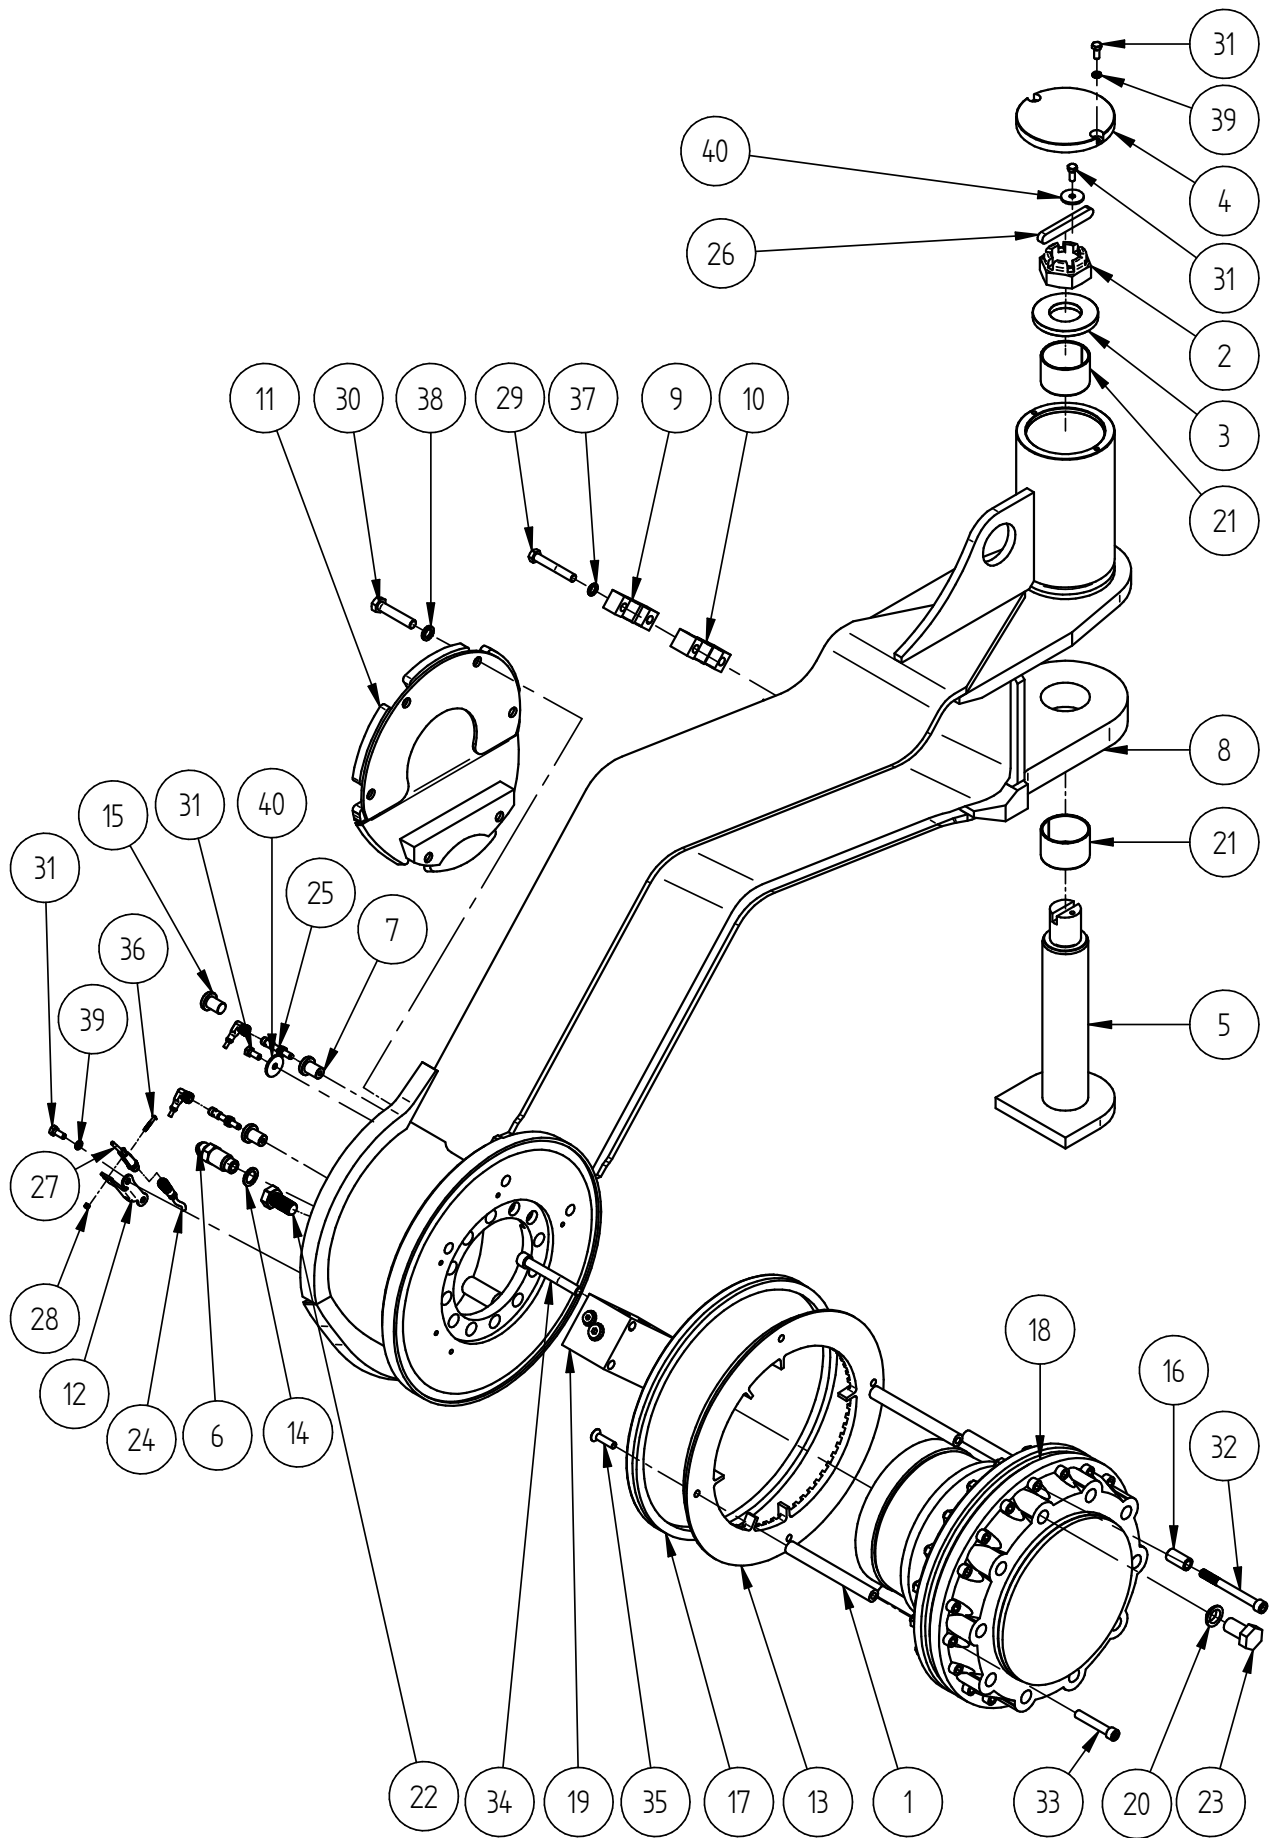

Klocka höger / Clock right

Pos. Item	Antal Quantity	Artikel.nr. Part number	Benämning	Title
1	4	090319A	Distansstång	Rod
2	1	090453	Kronmutter	Crown nut
3	1	090478	Bricka	Washer
4	1	090773	Lock, knäled	Cover
5	1	090931	Axel	Axle
6	1	091261	Anslutning, UNF 7/8"-14	Adapter
7	2	091674	Sensorhållare, M8 L=31	Sensor holder
8	1	091932	Klocka höger 2013	Clock
9	1	091933	Klammer	Clamp
10	1	091934	Klammer	Clamp
11	1	091946	Lock	Cover
12	1	091954	Fäste	Attachment
13	1	092053	Pulsskiva	Pulse wheel
14	1	092245	Adaptersats klocka	Adapter kit
15	1	092406	Plugg	V-ring
16	1	092451	Distans	Sleeve
17	1	500036	V-ring	V-ring
18	1	600154	Hydraulmotor BB6/2500	Hydraulic motor
19	1	600041	Lasthållningsblock	Manifold
20	10	800024	Fjäderkona	Cone washer
21	2	800162	Glidlager öra	Bearing
22	12	800168	Motorbult	Motor bolt
23	10	800169	Rivhjulsbult	Bolt
24	1	800474	Kabel M12 rak 4-polig hona 10m	Cable
25	2	800534	Sensor, M8 rivhjul	Sensor M18
26	1	800586	Plattkil	Parallel key
27	1	801204	Y-kabel 0,6m M12 hona 90° LED	Y cable
28	1	LKM4	Låsmutter	Lock nut
29	2	M6SM12x80	Sexkantsskruv, 8.8 Fzb	Screw
30	6	M6SM14x70	Skruv	Screw
31	8	M6SM8x20	Skruv	Screw
32	1	MC6SM12x120B	Skruv 12.9	Screw
33	3	MC6SM12x80B	Skruv	Screw
34	4	MC6SM14x110B	Skruv	Screw
35	4	MF6SM10x40A	Skruv	Screw
36	1	MRTM4x25	Skruv	Screw
37	2	NLM12	Nord-Lock bricka, M12	Nord-lock Washer
38	6	NLM14	Nord-Lock bricka, M14	Nord-lock Washer
39	4	NLM8	Nord-Lock bricka, M8	Washer
40	4	SRKB9x35x3	Karosseribricka, Fzb	Washer