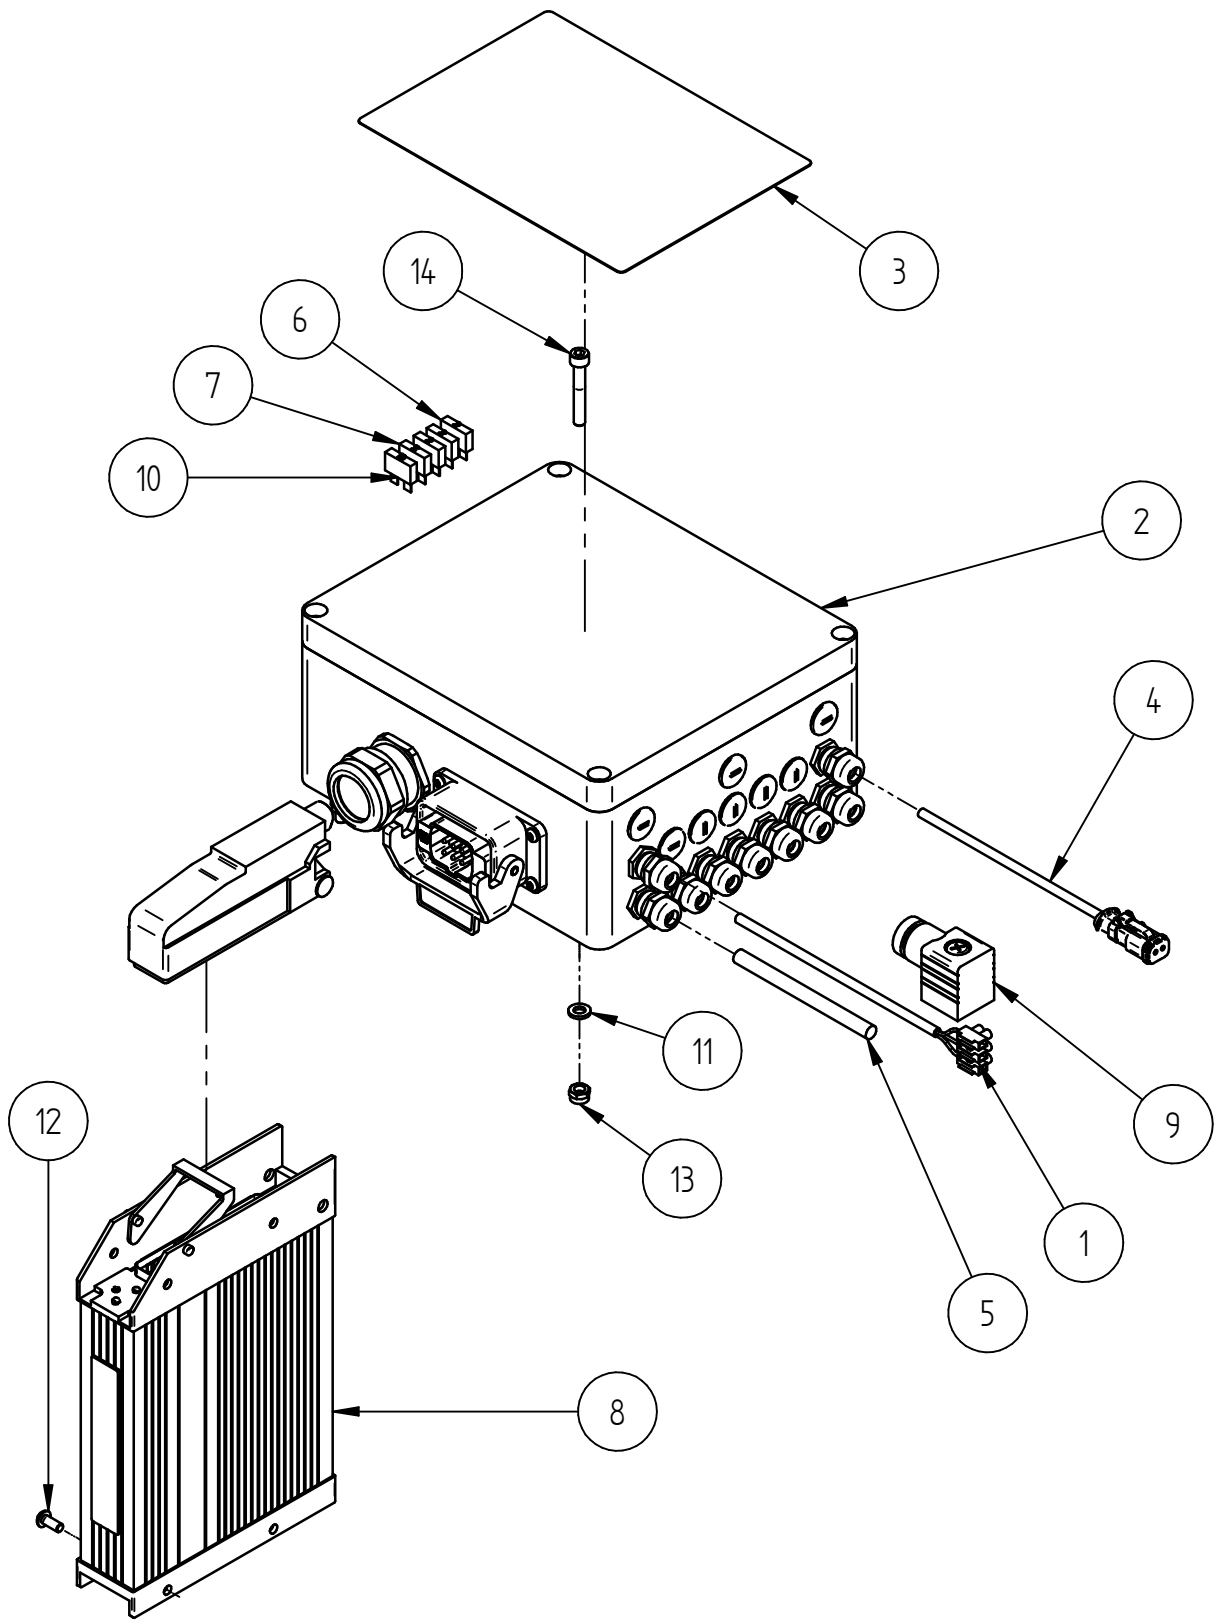

Styrssystem hytt 092704/ Control system cab

Pos. Item	Antal Quantity	Artikel.nr. Part number	Benämning	Title
1	1	016099	Displaykabel PDM360	Display cable
2	1	016444	Pulshjul	Pulse wheel
3	1	016577	Fäste	Bracket
4	1	090912H	Manöverreglage	Operating control
5	1	091109	Spänningsmatningskabel	Power supply cable
6	1	091113	CANkabel R360	CAN cable
7	1	091732	CAB-låda	Cab box
8	1	0D14857	Hållare för pulssensor	Pulse sensor mount kit
9	1	800246	Automatsäkring 4A	Automatic fuse 4A
10	1	800528	L/D modul, EC2016	LD-module
11	1	800530	I/O-modul	IO-module
12	1	800568	Automatsäkring 10A	Automatic fuse 10A
13	1	801049	Fästkula	Ball
14	1	801127	Display CR1082	Display CR1082
15	1	801128	Fästkula display	Ball
16	1	801129	Ethernetkabel M12-kontakt 2m	Ethernet cable
17	1	801130	Kabel USB-M12	Cable USB-M12
18	1	801134	Arm 120mm	Arm 120mm
19	1	D202611	Sensor M12	Sensor M12
20	1	LKM3	Låsmutter	Lock nut
21	4	MC6SM5x16	Skruv	Screw
22	2	MC6SM8x25B	Skruv	Screw
23	1	MRTM3x8	Skruv	Screw
24	2	NLM8	Nord-Lock bricka, M8	Nord-lock Washer