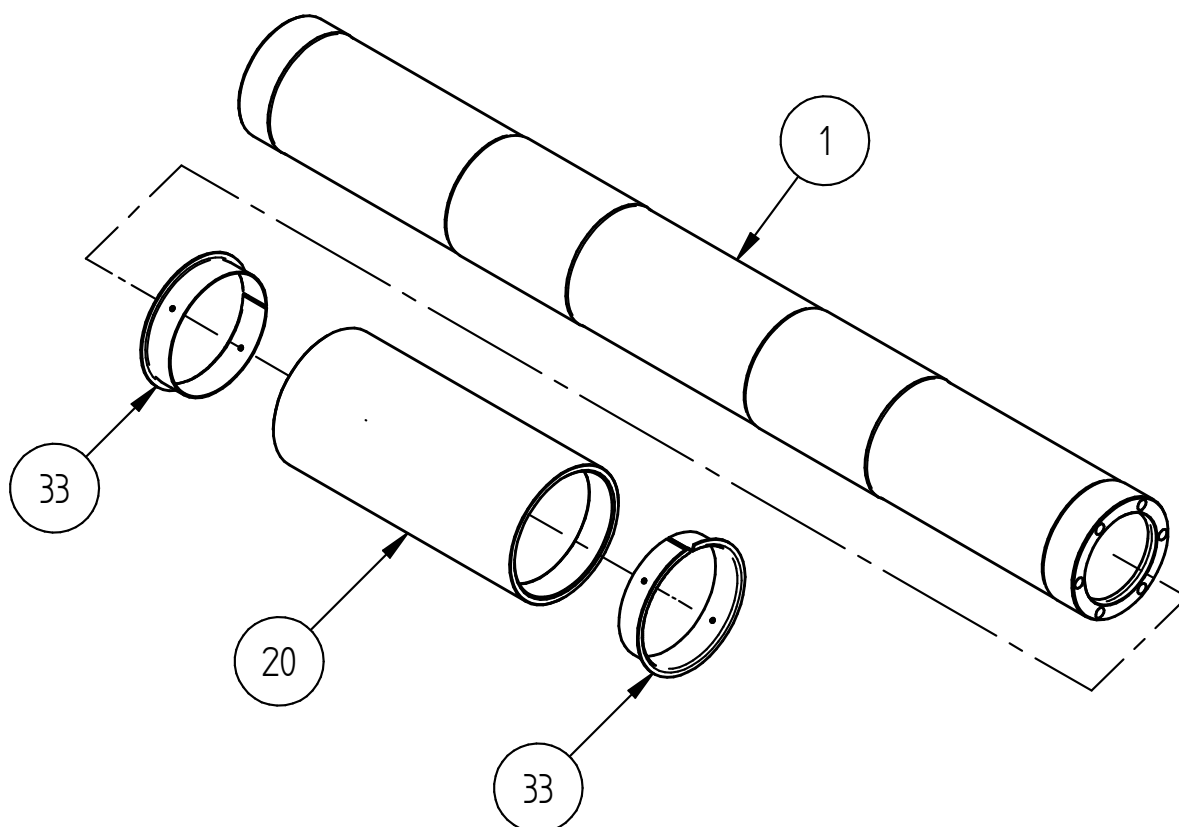

Pos. Item	Antal Quantity	Artikel.nr. Part number	Benämning	Title
41	12	M6SM12x20	Skruv	Screw
42	4	M6SM12x25	Skruv	Screw
43	8	M6SM12x40	Skruv	Screw
44	8	M6SM12x70	Skruv	Screw
45	16	M6SM16x30	Skruv	Screw
46	2	M6SM16x35	Sexkantsskruv, 8.8 Fzb	Screw
47	2	M6SM24x50	Sexkantskruv 8.8 Fzb	Screw
48	6	M6SM8x20	Skruv	Screw
49	12	MC6SM20x80B	Skruv	Screw
50	16	NLM12	Nord-Lock bricka, M12	Nord-lock Washer
51	8	NLM12SYD	Nord-Lock bricka, M12, stor Y.D.	Nord-lock Washer
52	18	NLM16	Nord-Lock bricka, M16	Nord-lock Washer
53	12	NLM20	Nord-Lock bricka, M20	Nord-lock Washer
54	4	NLM8	Nord-Lock bricka, M8	Nord-lock Washer