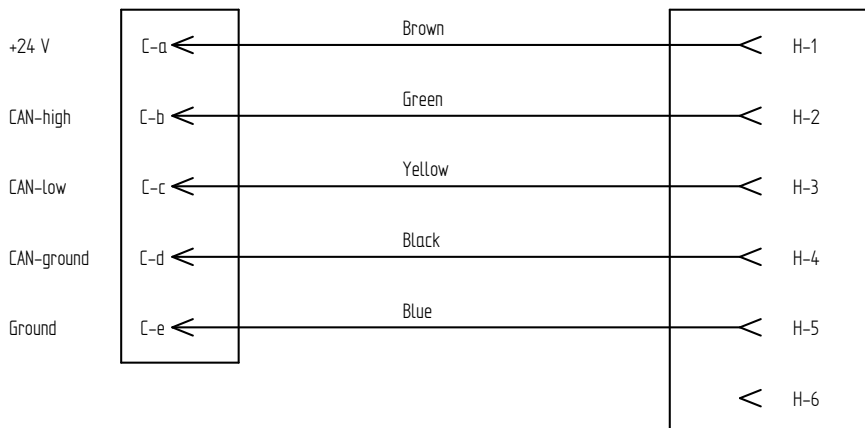

CAN cable 091113