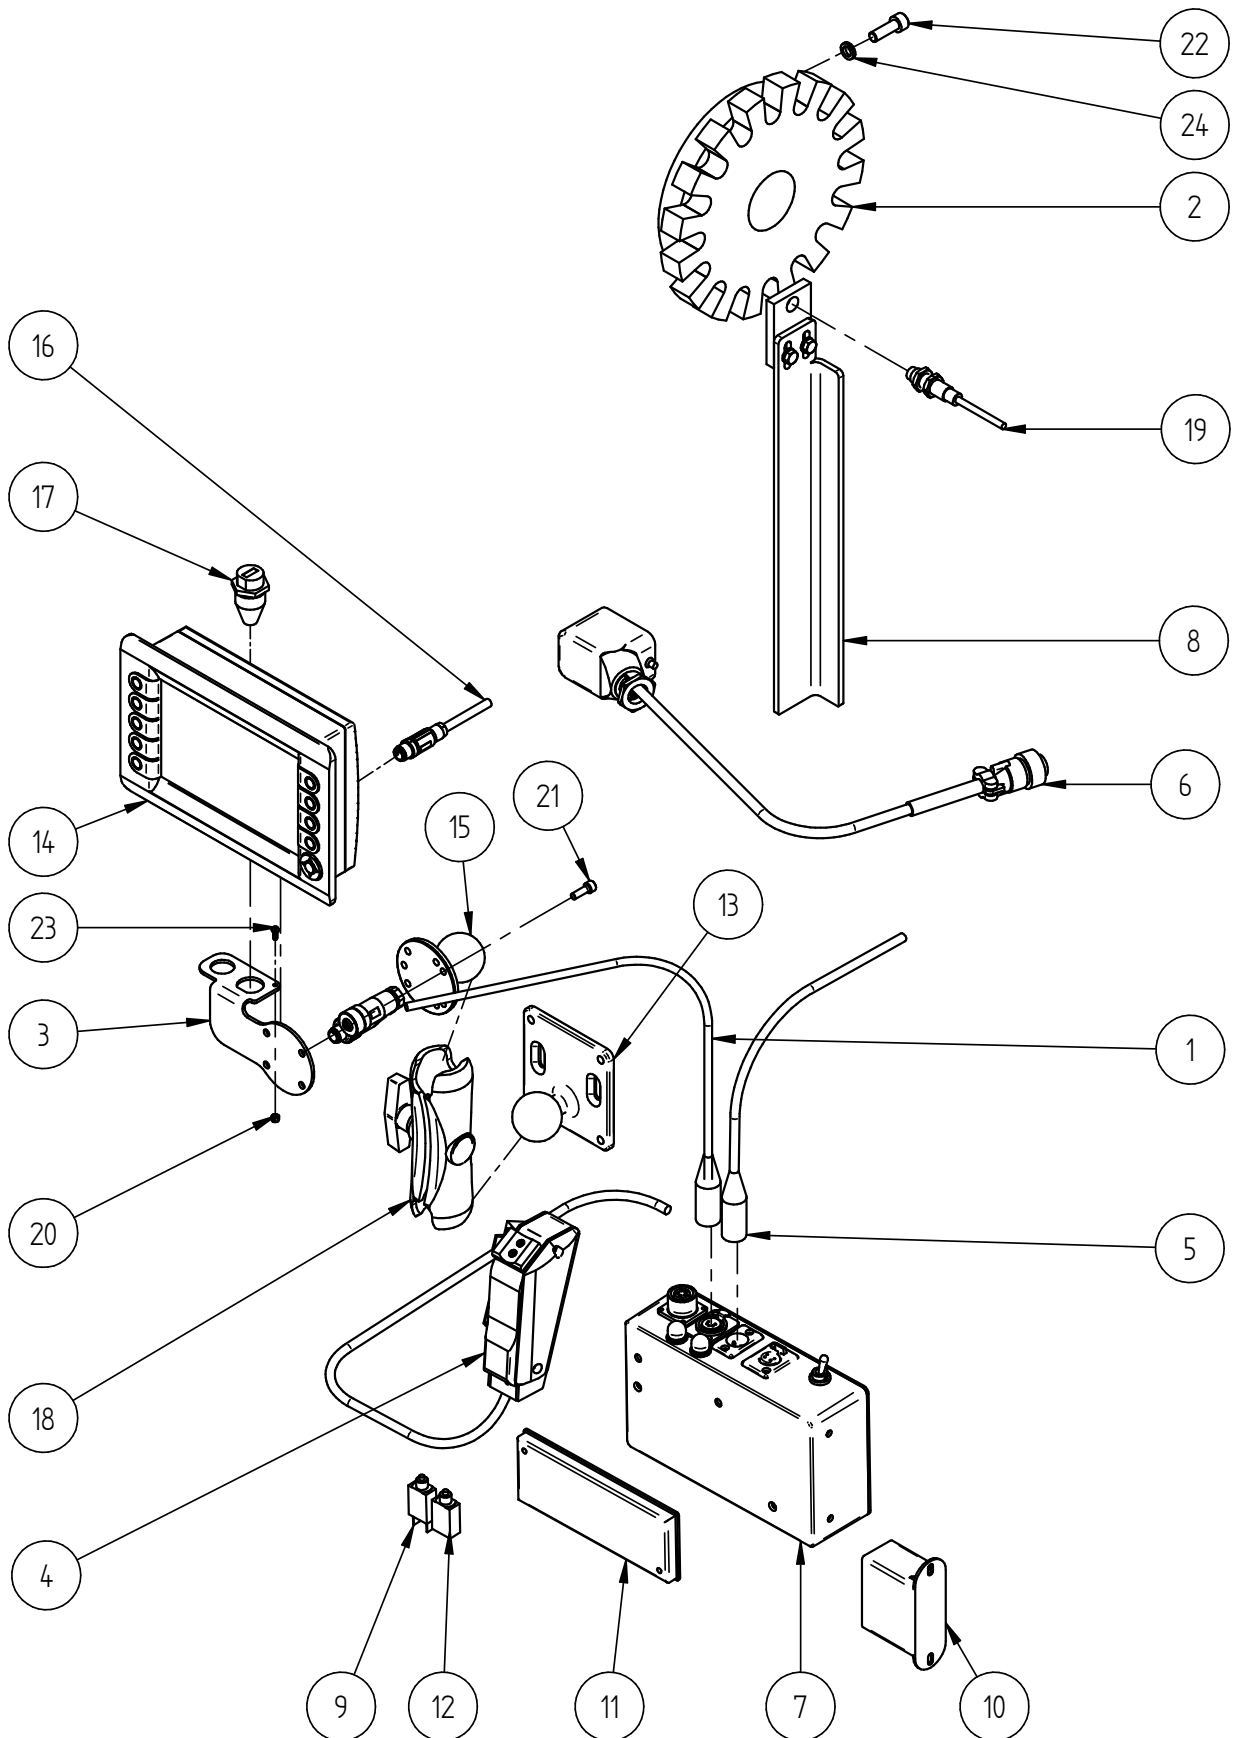

## Styrssystem 092239/ Control system

Pos. Item	Antal Quantity	Artikel.nr. Part number	Benämning	Title
1	1	091172	Sensorkabel förlängning	Cable
2	1	092240	Maskinlåda M24	Machine box
3	1	092241	Dekal elschema M24	Decal
4	2	092640	Kabel lasthållningsventil deutsch	Cable
5	2x6m	800217	Kabel PUR 6x0,5	Cable PUR 6x0,5
6	3	800321	Flatstiftsäkring 2A	Fuse 2A
7	1	800332	Flatstiftsäkring 5A	Fuse 5A
8	1	800525	PLC CR0020	PLC CR0020
9	4	800542	PWM plugg	PWM plug
10	1	800557	Flatstiftsäkring 10A	Fuse 10A
11	4	BRB06,4	Bricka	Washer
12	4	K6SM5x12	Skruv	Screw
13	4	LKM6	Låsmutter	Lock nut
14	4	MC6SM6x40	Skruv	Screw

## Styrssystem hytt 092704/ Control system cab

Pos. Item	Antal Quantity	Artikel.nr. Part number	Benämning	Title
1	1	016099	Displaykabel PDM360	Display cable
2	1	016444	Pulshjul	Pulse wheel
3	1	016577	Fäste	Bracket
4	1	090912H	Manöverreglage	Operating control
5	1	091109	Spänningsmatningskabel	Power supply cable
6	1	091113	CANkabel R360	CAN cable
7	1	091732	CAB-låda	Cab box
8	1	0D14857	Hållare för pulssensor	Pulse sensor mount kit
9	1	800246	Automatsäkring 4A	Automatic fuse 4A
10	1	800528	L/D modul, EC2016	LD-module
11	1	800530	I/O-modul	IO-module
12	1	800568	Automatsäkring 10A	Automatic fuse 10A
13	1	801049	Fästkula	Ball
14	1	801127	Display CR1082	Display CR1082
15	1	801128	Fästkula display	Ball
16	1	801129	Ethernetkabel M12-kontakt 2m	Ethernet cable
17	1	801130	Kabel USB-M12	Cable USB-M12
18	1	801134	Arm 120mm	Arm 120mm
19	1	D202611	Sensor M12	Sensor M12
20	1	LKM3	Låsmutter	Lock nut
21	4	MC6SM5x16	Skruv	Screw
22	2	MC6SM8x25B	Skruv	Screw
23	1	MRTM3x8	Skruv	Screw
24	2	NLM8	Nord-Lock bricka, M8	Nord-lock Washer