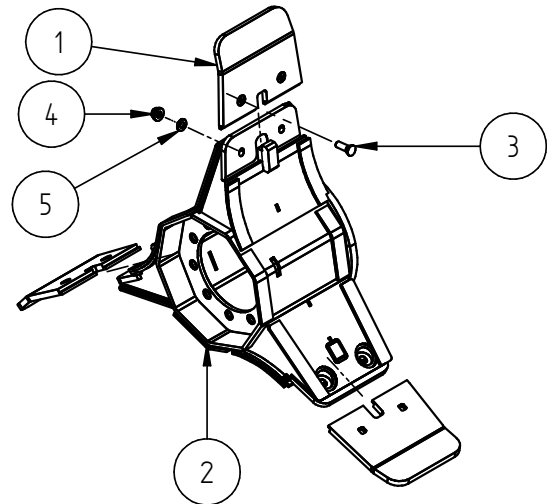

Rivhjul treuddigt vänster 091978 / Mounding wheel

Pos. Item	Antal Quantity	Artikel.nr. Part number	Benämning	Title
1	3	091769	Tandplatta	Mounding plate
2	1	091976	Rivhjul treuddigt vänster	Mounding wheel
3	6	FHM20x65B	Sparskärsskruv 12.9	Screw
4	6	M6MFM20A	Flänsmutter fosf.	Nut
5	6	NLM20SYD	Nord-Lock bricka, M20, stor Y.D.	Washer